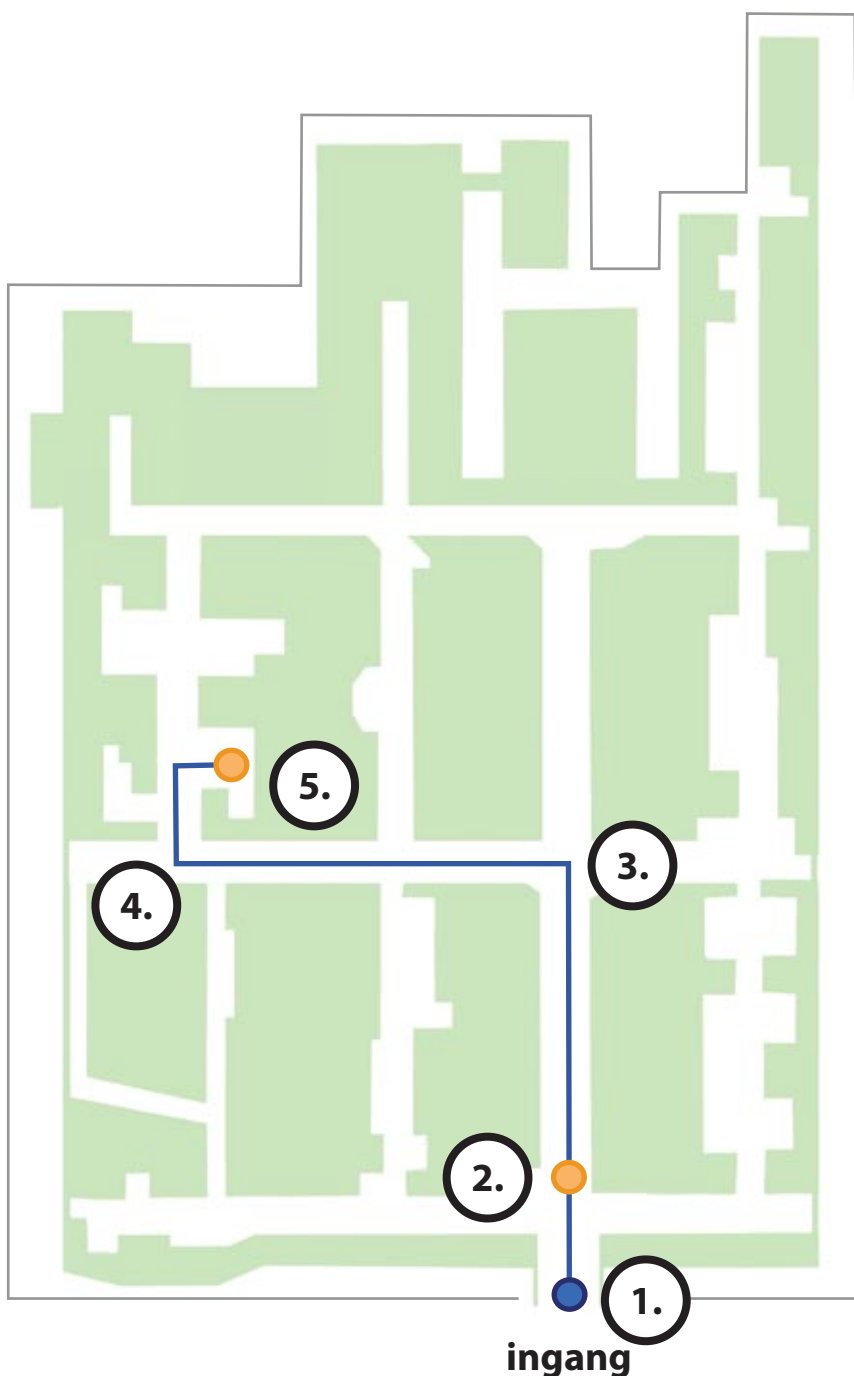

## Route beschrijving

### Urologie - route 92

### Urologie - route 92

1. Bij binnenkomst loopt u rechtdoor de gang in.
2. Aan uw linkerhand vindt u het afsprakenbureau.
3. Loop rechtdoor tot het eerste kruispunt en ga hier links af.
4. Loop de gang in en ga bij de tweede afslag rechts af.
5. Aan de rechterkant vindt u de afdeling urologie.