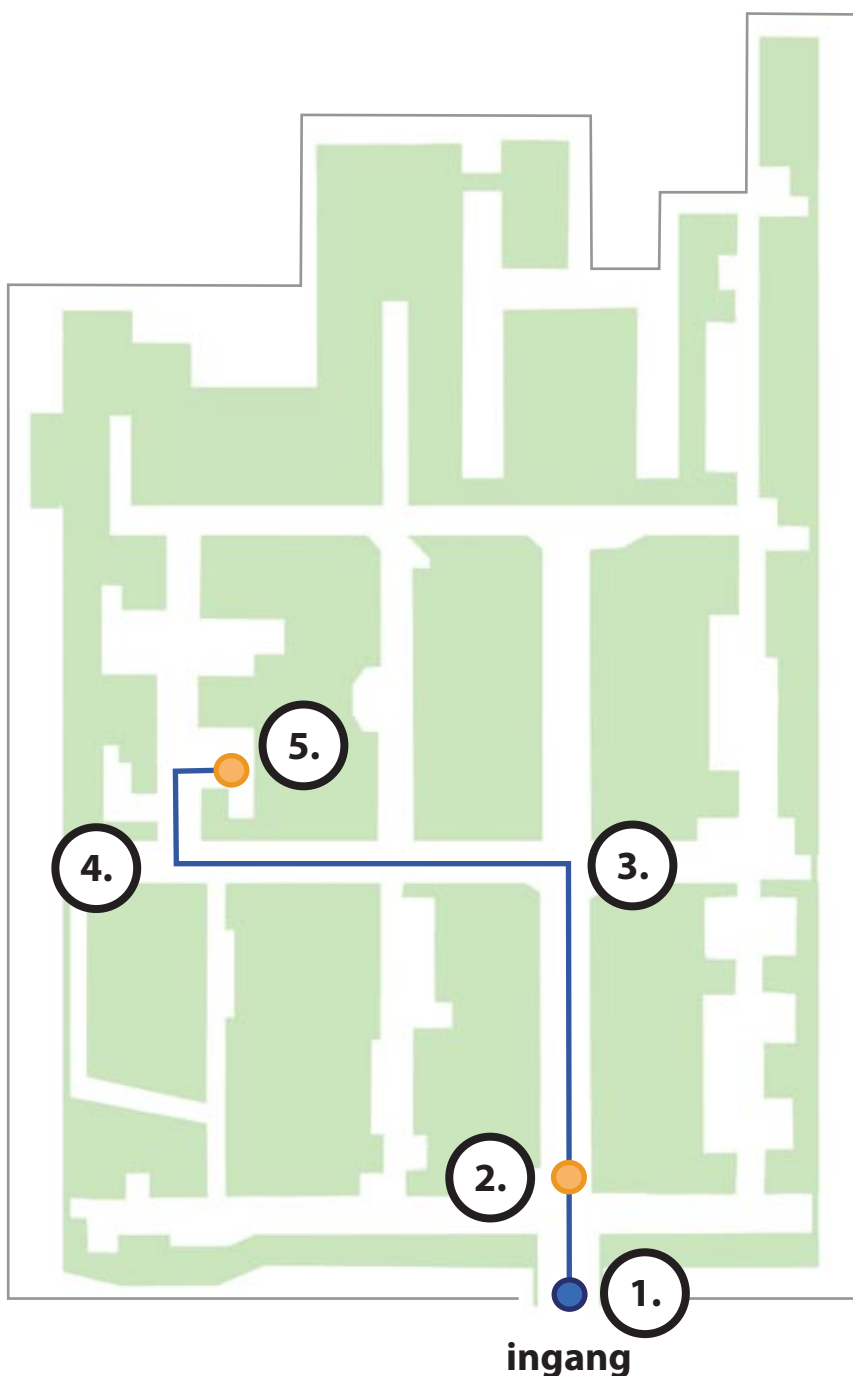

Route beschrijving

Plastische chirurgie - route 92

Plastische chirurgie - route 92

1. Bij binnenkomst loopt u rechtdoor de gang in.
2. Aan uw linkerhand vindt u het afsprakenbureau.
3. Loop rechtdoor tot het eerste kruispunt en ga hier links af.
4. Loop de gang in en ga bij de tweede afslag rechts af.
5. Aan de rechterkant vindt u de afdeling plastische chirurgie.