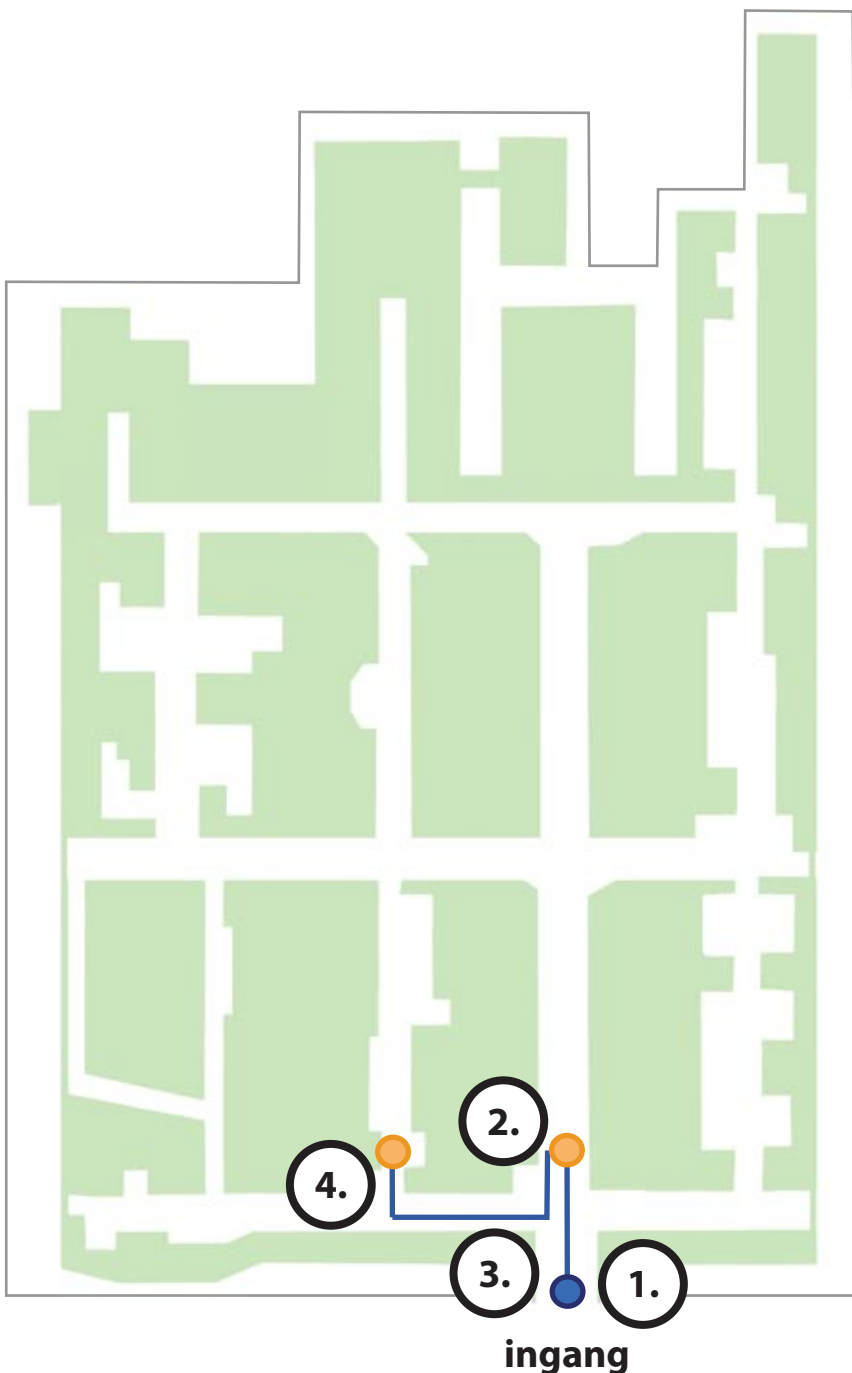

Route beschrijving

Oogheelkunde - route 60

Oogheelkunde - route 60

1. Bij binnenkomst loopt u rechtdoor de gang in.
2. Aan uw linkerhand vindt u het afsprakenbureau.
3. Keer om en ga terug naar het eerste kruispunt. Loop rechts de gang in.
4. Ga bij de eerste mogelijkheid rechts. Aan de linkerkant vindt u de afdeling oogheelkunde.