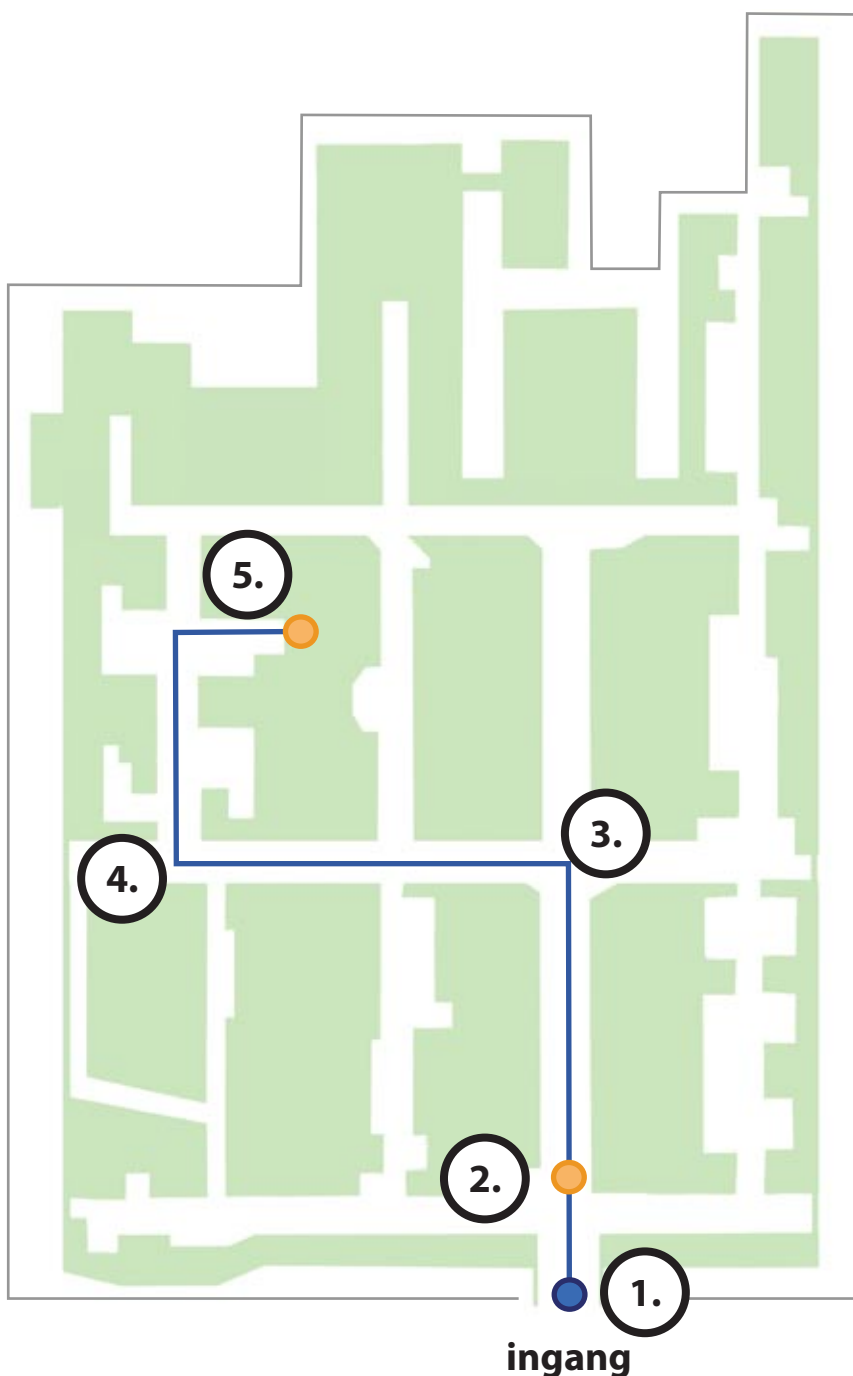

## Route beschrijving

### Gipskamer - route 95

### Gipskamer - route 95

1. Bij binnenkomst loopt u rechtdoor de gang in.
2. Aan uw linkerhand vindt u het afsprakenbureau.
3. Loop rechtdoor tot het eerste kruispunt en ga hier links af.
4. Loop de gang in en ga bij de tweede afslag rechts af.
5. Loop rechtdoor tot u aan de rechterkant de gipskamer ziet.