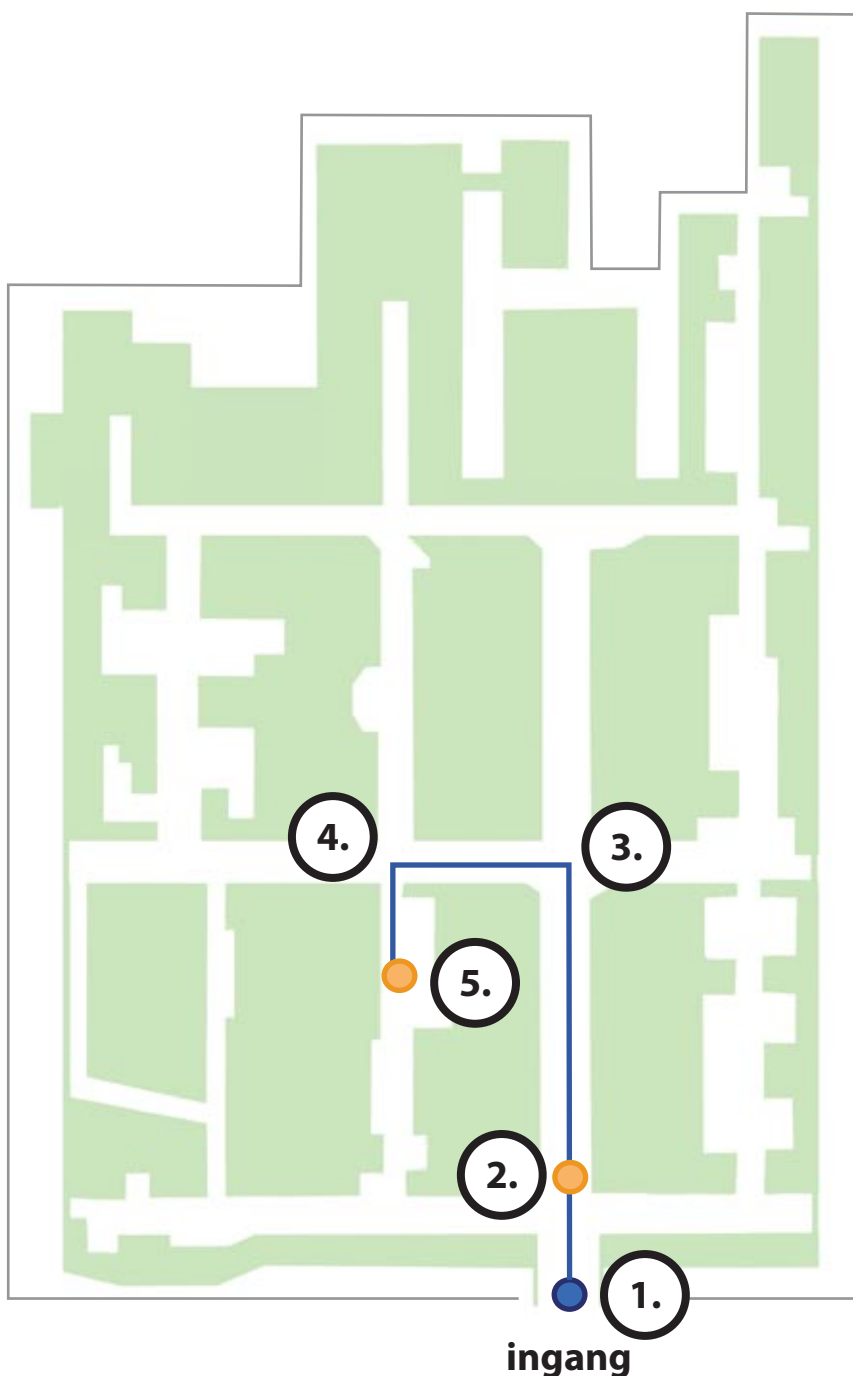

## Route beschrijving

### KNO - route 68

### KNO - route 68

1. Bij binnenkomst loopt u rechtdoor de gang in.
2. Aan uw linkerhand vindt u het afsprakenbureau.
3. Loop rechtdoor tot het eerste kruispunt en ga hier links af.
4. Loop de gang in en ga bij de eerste mogelijkheid linksaf.
5. Loop rechtdoor tot u aan de linkerkant de KNO afdeling ziet.